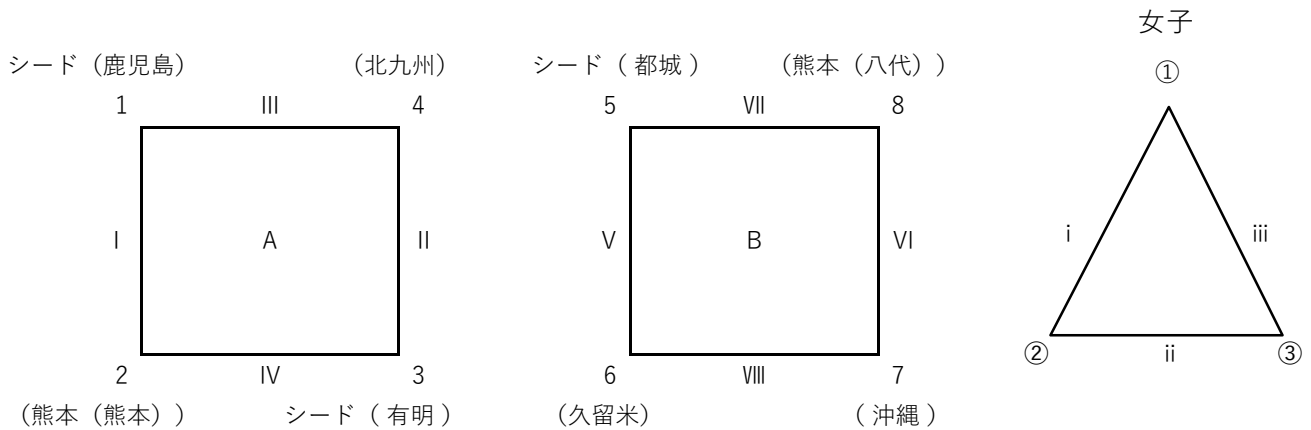

組合せ及び予定時刻

・予選リーグ（1日目）

| 試合開始時間 | アリーナ（Aコート） | | アリーナ（Bコート） | |
|--------|------------|------------------|------------|------------------|
| 10:00 | I | 1（鹿児島）－2（熊本(熊本)） | V | 5（都 城）－6（久留米） |
| 11:20 | II | 3（有 明）－4（北九州） | VI | 7（沖 縄）－8（熊本(八代)） |
| 12:40 | 女子 | （女子①）－（女子②） | | |
| 14:00 | III | 1（鹿児島）－4（北九州） | VII | 5（都 城）－8（熊本(八代)） |
| 15:20 | IV | 2（熊本(熊本)）－3（有 明） | VIII | 6（久留米）－7（沖 縄） |
| 16:40 | | | 女子 | （女子②）－（女子③） |

・決勝トーナメント（2日目）

| 試合開始時間 | アリーナ（Aコート） | | アリーナ（Bコート） | |
|--------|------------|-------------------|------------|-----------------|
| 10:00 | A① | （ A1位 ）－（ B2位 ） | B① | （ B1位 ）－（ A2位 ） |
| 11:20 | 女子 | （ 女子① ）－（ 女子③ ） | | |
| 12:40 | A② | （ A①敗者 ）－（ B①敗者 ） | | |
| 14:00 | A③ | （ A①勝者 ）－（ B①勝者 ） | | |