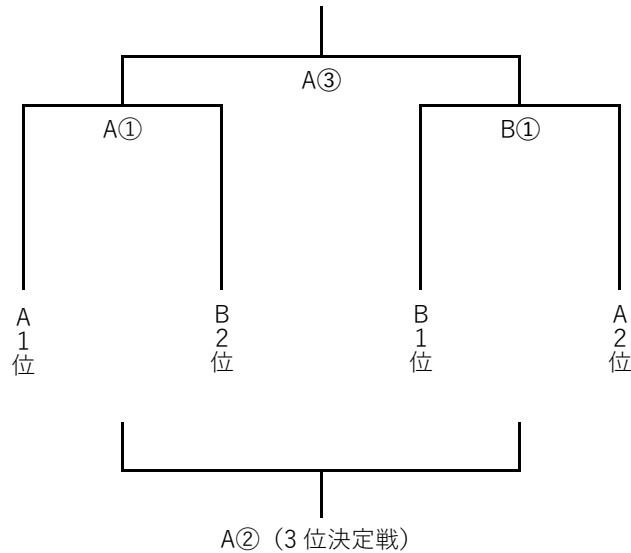

組合せ及び予定時刻

・予選リーグ（1日目）

| 試合開始時間 | アリーナ（Aコート） | | アリーナ（Bコート） | |
|--------|------------|------------------|------------|------------------|
| 10:00 | I | 1（鹿児島）－2（熊本(熊本)） | V | 5（都 城）－6（久留米） |
| 11:20 | II | 3（有 明）－4（北九州） | VI | 7（沖 縄）－8（熊本(八代)） |
| 12:40 | 女子 | （女子①）－（女子②） | | |
| 14:00 | III | 1（鹿児島）－4（北九州） | VII | 5（都 城）－8（熊本(八代)） |
| 15:20 | IV | 2（熊本(熊本)）－3（有 明） | VIII | 6（久留米）－7（沖 縄） |
| 16:40 | | | 女子 | （女子②）－（女子③） |

・決勝トーナメント（2日目）

| 試合開始時間 | アリーナ（Aコート） | | アリーナ（Bコート） | |
|--------|------------|-------------------|------------|-----------------|
| 10:00 | A① | （ A1位 ）－（ B2位 ） | B① | （ B1位 ）－（ A2位 ） |
| 11:20 | 女子 | （ 女子① ）－（ 女子③ ） | | |
| 12:40 | A② | （ A①敗者 ）－（ B①敗者 ） | | |
| 14:00 | A③ | （ A①勝者 ）－（ B①勝者 ） | | |