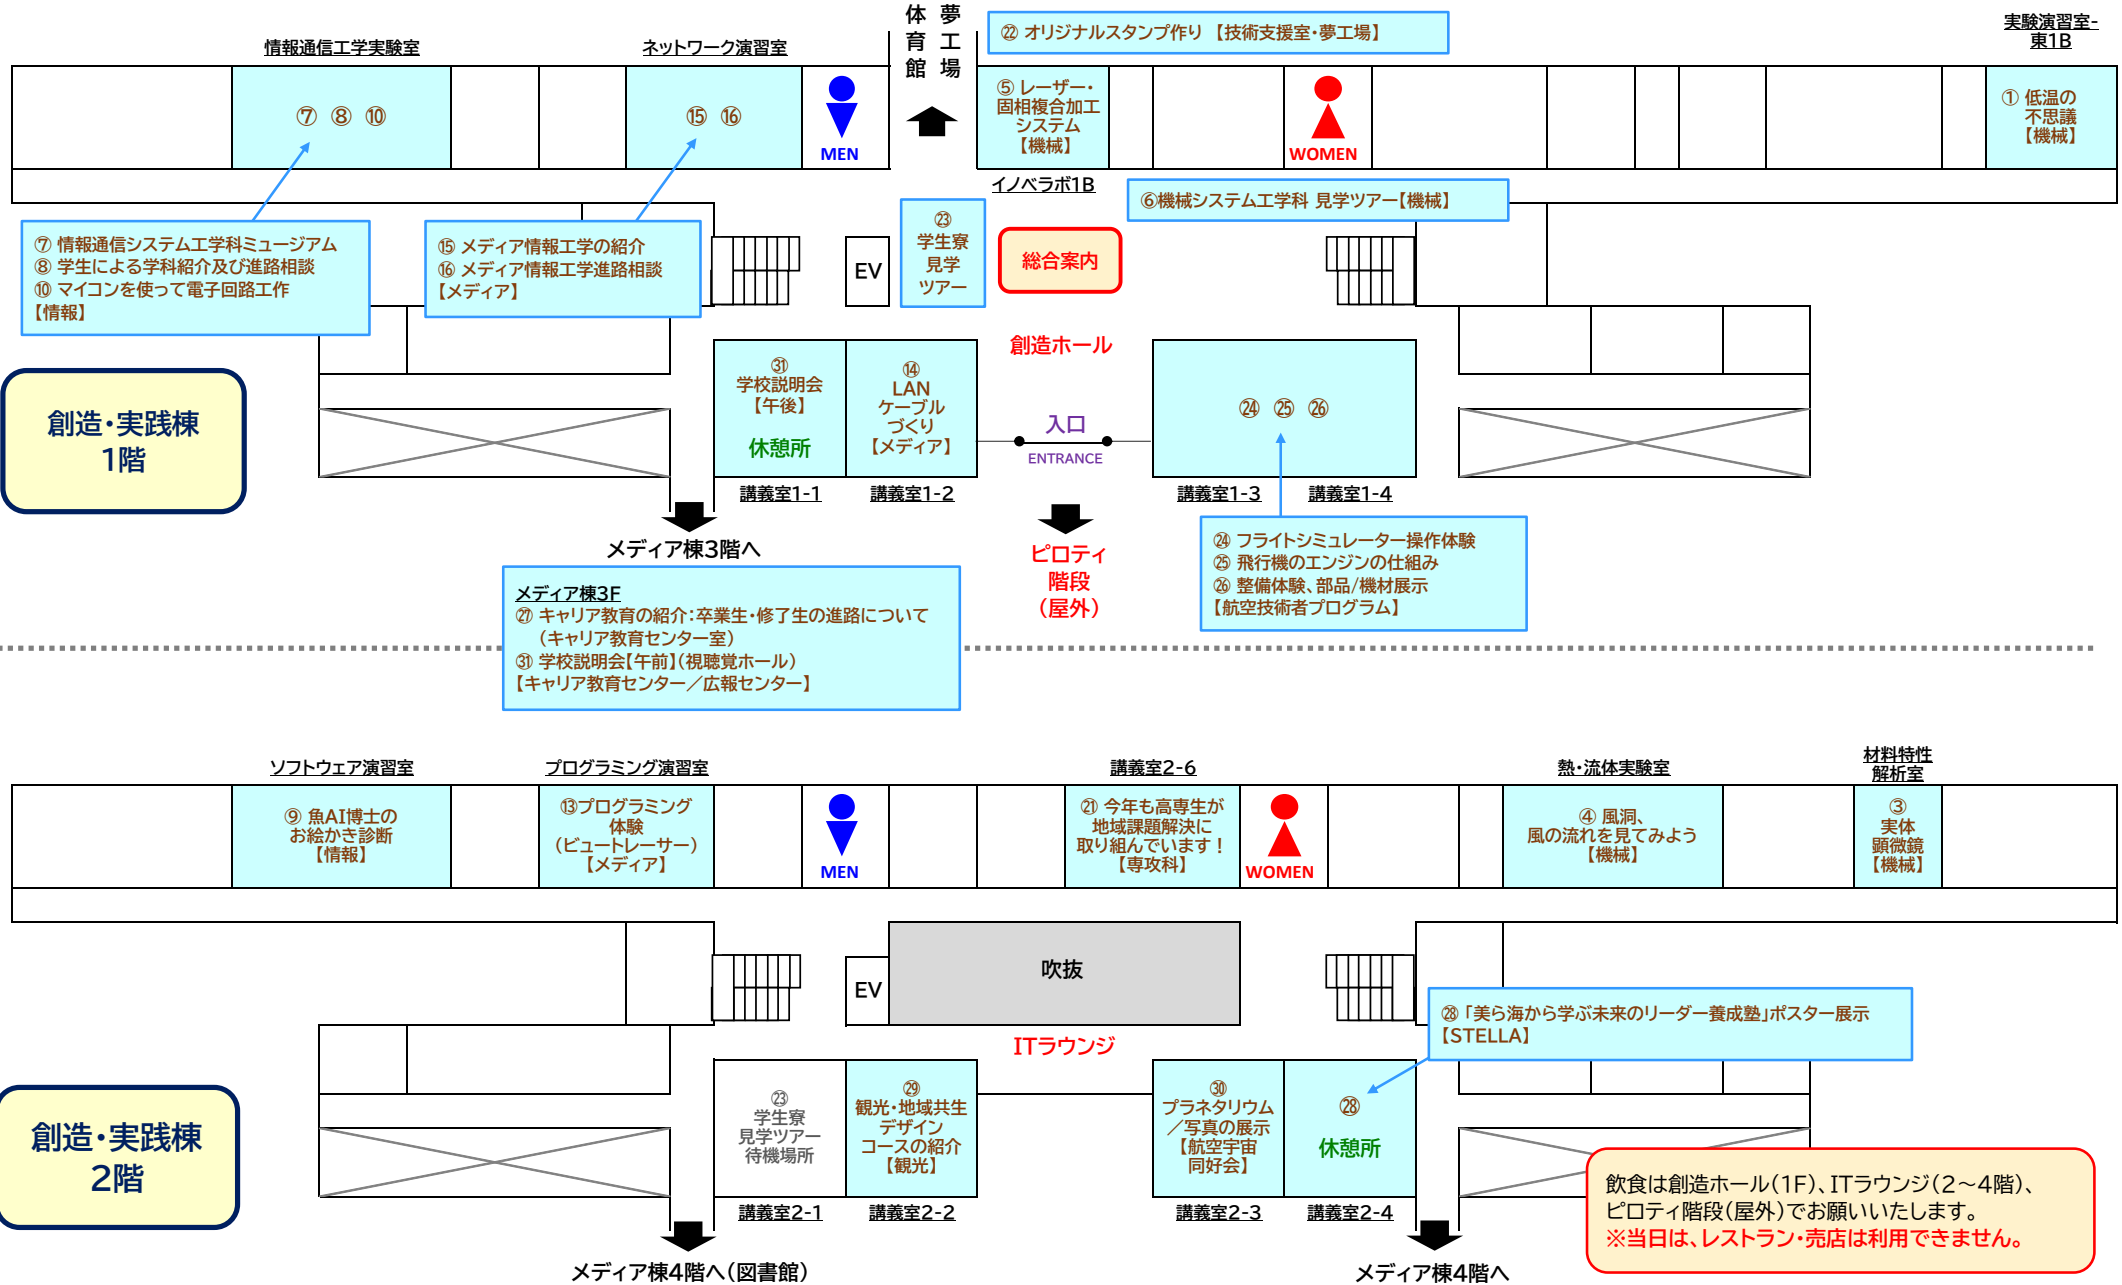

# ●沖縄高専オープンキャンパス2026 イベントマップ

# ●沖縄高専オープンキャンパス2026 イベントマップ

創造・実践棟  
3階

創造・実践棟  
4階

飲食は創造ホール(1F)、ITラウンジ(2~4階)、ピロティ階段(屋外)でお願いいたします。  
※当日は、レストラン・売店は利用できません。