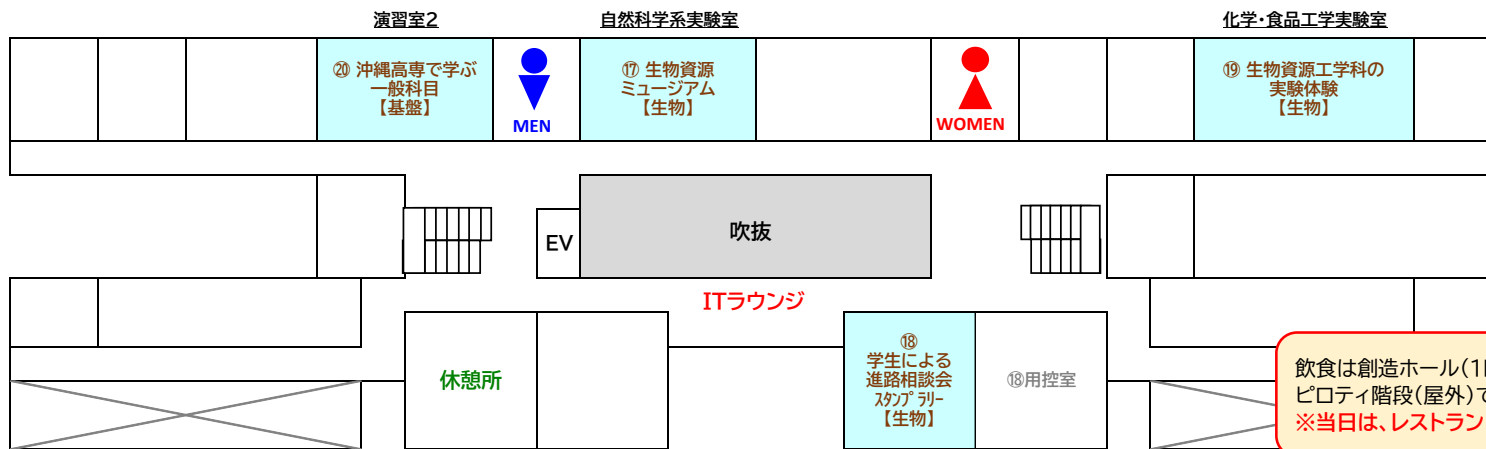

# ●沖縄高専オープンキャンパス2026 イベントマップ

# ●沖縄高専オープンキャンパス2026 イベントマップ

創造・実践棟  
3階

創造・実践棟  
4階

飲食は創造ホール(1F)、ITラウンジ(2~4階)、ピロティ階段(屋外)でお願いいたします。  
※当日は、レストラン・売店は利用できません。